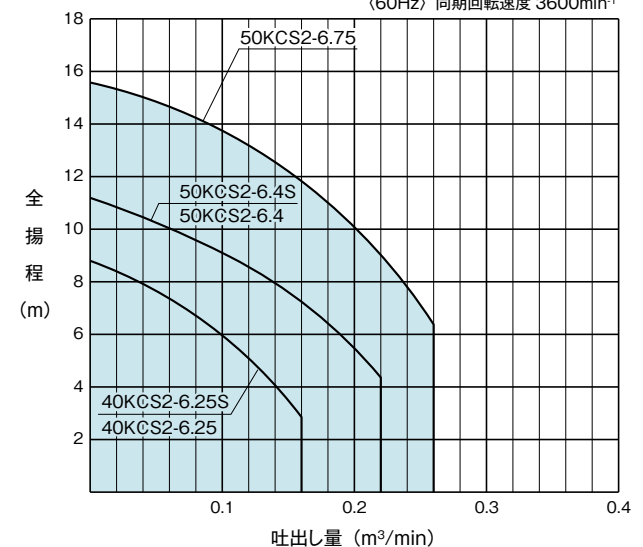

① ② ③ ④ ⑤

- ①呼称径 (40mm)
- ②機種
- ③周波数 (5 : 50Hz、6 : 60Hz)
- ④出力 (0.25kW)
- ⑤電源 (無記 : 三相・200V、S : 単相・100V)

60Hz (60Hz) 同期回転速度 3600min⁻¹

仕様表

50Hz

呼称径 mm	型 式	出力 kW	相	仕 様					
				吐出量 m ³ /min	全揚程 m	吐出量 m ³ /min	全揚程 m	吐出量 m ³ /min	全揚程 m
40	40KCS2-5.25S	0.25	単相	0.08	6.5	0.11	5.5	0.16	3.0
	40KCS2-5.25	0.25	三相	0.08	6.5	0.11	5.5	0.16	3.0
50	50KCS2-5.4S	0.4	単相	0.1	9.0	0.18	6.5	0.22	4.5
	50KCS2-5.4	0.4	三相	0.1	9.0	0.18	6.5	0.22	4.5
	50KCS2-5.75	0.75	三相	0.1	13.5	0.18	11	0.26	6.5

外形寸法図

寸法表

(単位: mm)

呼称径 d	型 式		出力 kW	相	C	E	L	PF	概算質量 kg
	50Hz	60Hz							
40	40KCS2-5.25S	40KCS2-6.25S	0.25	単相	331	37	405	G1½	13.5
	40KCS2-5.25	40KCS2-6.25	0.25	三相	331	37	405	G1½	13.2
50	50KCS2-5.4S	50KCS2-6.4S	0.4	単相	351	33	422	G2	15.0
	50KCS2-5.4	50KCS2-6.4	0.4	三相	351	33	422	G2	13.8
	50KCS2-5.75	50KCS2-6.75	0.75	三相	351	33	422	G2	15.3