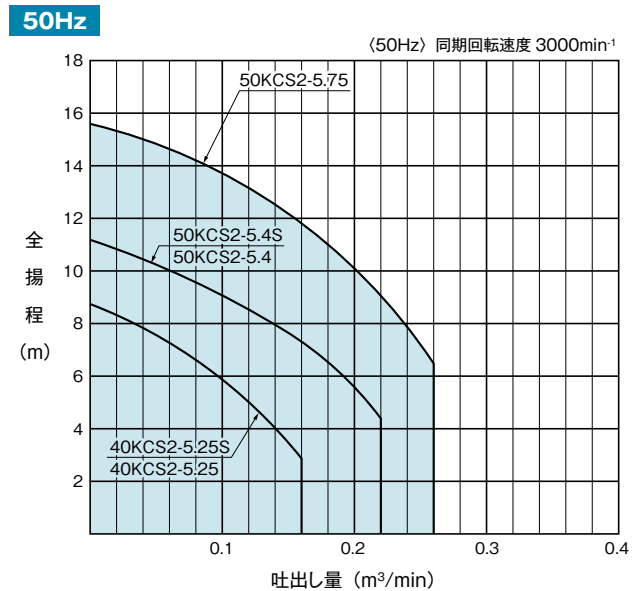

■用途

- ●各種産業工場の廃液、雑排水の排水、移送用
- ●醸造工場、食品工場の雑排水用
- ●養殖魚槽、いけすへの注水、換水用
- ●公害対策プラント用
- ●その他錆を嫌う諸現場用

■特長

- ①高級ステンレスポンプがお手軽に使用いただけます。
  - ・接液部はステンレスとゴムライニングの防蝕構造で、合理設計に基づいて価格的にも低コストとしております。
- ②厳しい使用条件での耐久性にも優れています。
  - ・電動機の冷却は、電動機フレームと外筒の間の胴内通水により行なっていますので冷却効果に優れ、耐久性を高めています。
  - ・電動機保護装置（サーマルプロテクタ）を内蔵していますので、過負荷・過電流による電動機焼損を未然に防止します。
  - ・ダブルメカ採用により、電動機内への浸水防止は万全です。
- ③清水、汚水に使用できる多目的水中ポンプです。
  - ・セミオープン羽根ですので、つまることなく汚水排水ができます。
  - ・一般の浄化設備、産業排水等に使用できる多目的ポンプです。

■標準仕様

揚液	液質…清水、汚水 液温…40℃以下 PH5~9
構造	羽根車…セミオープン 軸封…ダブルメカニカルシール
材質	羽根車…SCS13 主軸…(接液部)SUS316 ケーシング…SCS13
電動機	種類…乾式水中型 電源…単相・100V(0.4kW以下) 三相・200/200/220V(50/60/60Hz) 極数…2極 保護装置…サーマルプロテクタ内蔵
メカニカルシール	ワンコイルダブルメカ 材質…SiC~SiC (0.25kW…ポンプ側 セラミックス~SiC 電動機側 セラミックス~カーボン)
封入油	流動パラフィン
接続	ねじ込み

■選定図

■標準付属品

ケーブル	6m

■特殊仕様

電動機	電源	50Hz 380V、400V、415V 60Hz 400/440V、460V
ケーブル	ケーブル延長 10m / 15m / 20m / 30m*1	

*1 ケーブル延長30mは、単相には対応できません。

■型式説明

40 KCS2 - 5 .25 S

① ② ③ ④ ⑤

- ①呼称径 (40mm)
- ②機種
- ③周波数 (5 : 50Hz、6 : 60Hz)
- ④出力 (0.25kW)
- ⑤電源 (無記 : 三相・200V、S : 単相・100V)

60Hz (60Hz) 同期回転速度 3600min⁻¹