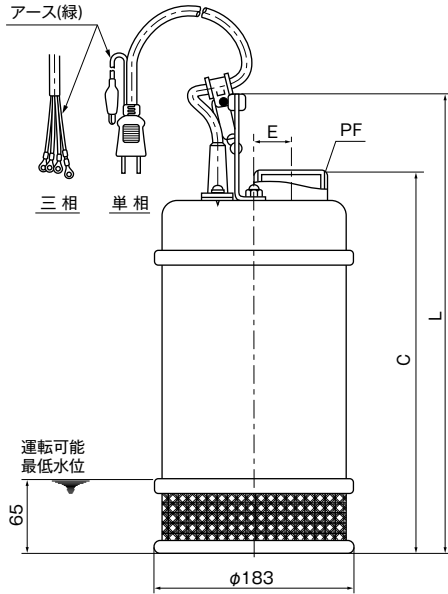

外形寸法図

寸法表

(単位: mm)

呼称径 d	型 式		出力 kW	相	C	E	L	PF	概算質量 kg
	50Hz	60Hz							
40	40KCS2-5.25S	40KCS2-6.25S	0.25	単相	331	37	405	G1½	13.5
	40KCS2-5.25	40KCS2-6.25	0.25	三相	331	37	405	G1½	13.2
50	50KCS2-5.4S	50KCS2-6.4S	0.4	単相	351	33	422	G2	15.0
	50KCS2-5.4	50KCS2-6.4	0.4	三相	351	33	422	G2	13.8
	50KCS2-5.75	50KCS2-6.75	0.75	三相	351	33	422	G2	15.3