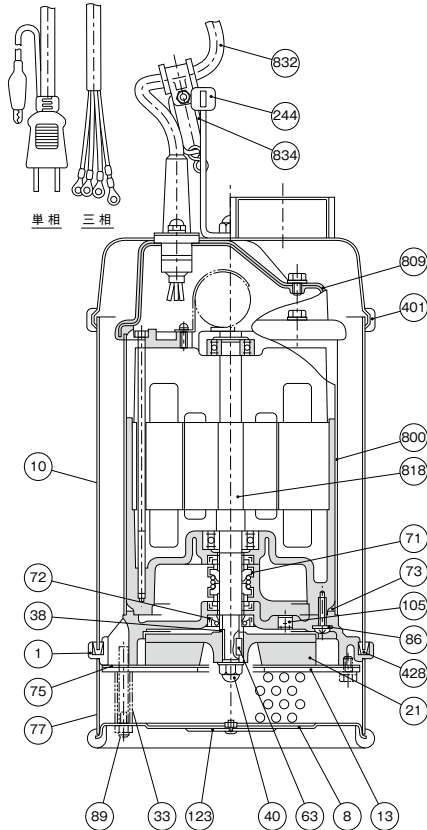

外形寸法図

寸法表

(単位: mm)

呼称径 d	型 式		出力 kW	相	C	E	L	PF	概算質量 kg
	50Hz	60Hz							
40	40KCS2-5.25S	40KCS2-6.25S	0.25	単相	331	37	405	G1½	13.5
	40KCS2-5.25	40KCS2-6.25	0.25	三相	331	37	405	G1½	13.2
50	50KCS2-5.4S	50KCS2-6.4S	0.4	単相	351	33	422	G2	15.0
	50KCS2-5.4	50KCS2-6.4	0.4	三相	351	33	422	G2	13.8
	50KCS2-5.75	50KCS2-6.75	0.75	三相	351	33	422	G2	15.3

内部構造図例

部品表

符号	部 品 名	数量	材 質
1	ケーシング	1	SCS13
8	支え台	1	CRライニング SUS304
10	外筒	1	SUS304
13	吸込カバー	1	SUS304
21	羽根車	1	SCS13
33	スペーサ	4	SUS304
38	軸スリーブ	1	SUS316
40	羽根車ナット	1	SUS304
63	キー	1	SUS304
71	メカニカルシール	1	セラミックス~カーボン セラミックス~SiC
72	オイルシール	1	NBR (SUS304)
73	Oリング	1	NBR
75	シートパッキン	1	スリーシートパッキン
77	ストレーナ	1	SUS304
86	シール座金	4	NBR SUS304
89	挿入ボルト	4	SUS304
105	プラグ	1	SUS304
123	銘板	1	SUS304
244	取手	1	CRライニング SUS304
401	保護カバー	1	CR
428	Vリング	1	CR
800	電動機	1	
809	上部ブラケット	1	CRライニング SPCE
818	電動機軸	1	S38C +SUS304
832	キャプタイヤケーブル	1	
834	張力防止チェーン	1	SUS304